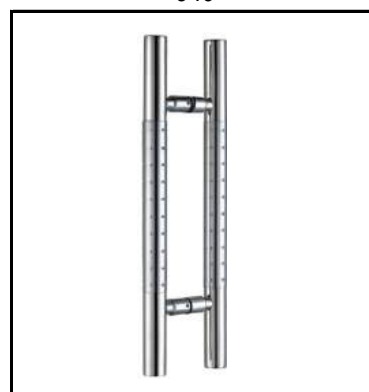

TIRADORES PARA PUERTAS DE VIDRIO

341B