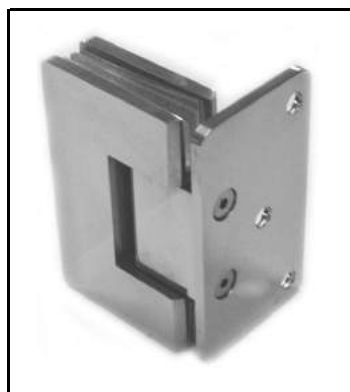

228

229

8513

8511

1209

BISAGRAS AISI304 PARA PUERTAS DE VIDRIO TEMPLADO

1500

1520