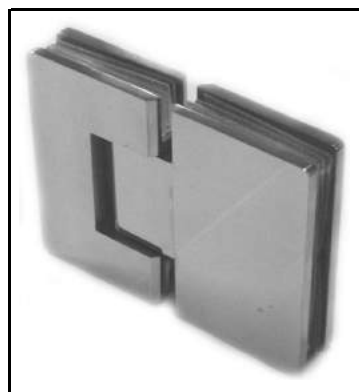

228

229

8513

8511

1209

BISAGRAS AISI304 PARA PUERTAS DE VIDRIO TEMPLADO

1500

1520