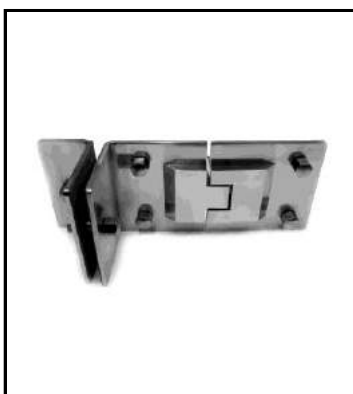

PADEL B

PADEL C

HERRAJES PARA PUERTAS DE VIDRIO COLOR NEGRO

Pernio alto 101N

Pernio bajo 1032

Punto de giro 452N

Tirador 811

PISTAS DE SQUASH