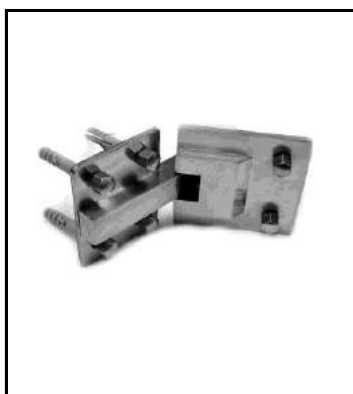

PISTAS DE SQUASH

902 CERCO