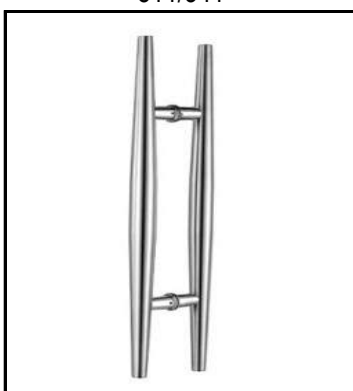

TIRADORES PARA PUERTAS DE VIDRIO

345