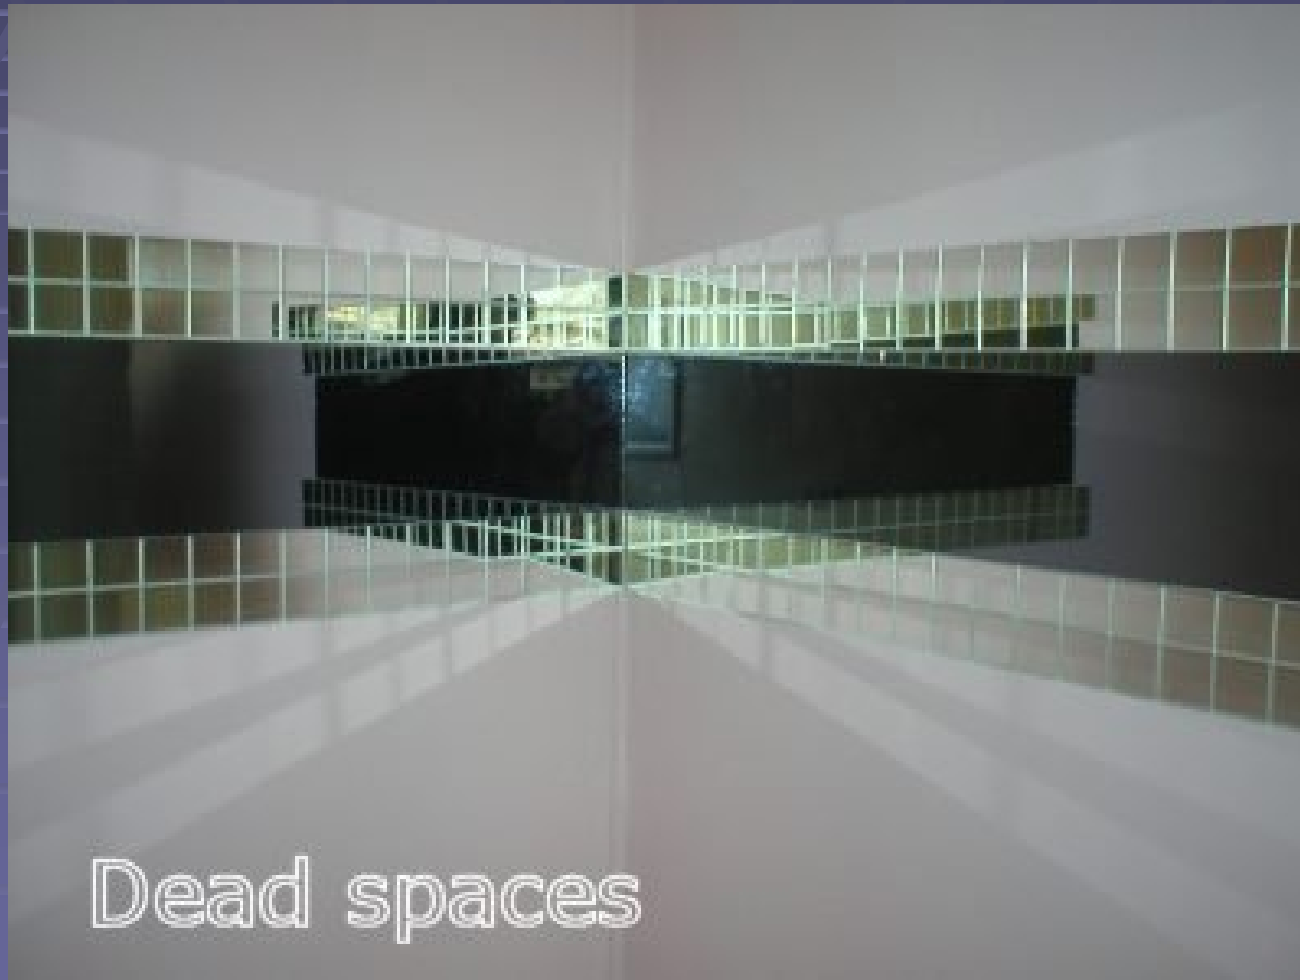

MIRROR-FLEX

El resplandor de centelleantes
espejos de cristal

El espejo que se dobla, curva y
corta a la medida deseada

Mirror-Flex, son láminas de 550 x 500 mm. de pequeños espejos biselados. Montados sobre tejido para darles flexibilidad.

Esta flexibilidad permite se doble y curve adaptándose a toda clase de superficies planas, convexas, cóncavas, etc.

Dead spaces

Con un cutter pueden cortarse fragmentos de lámina a la medida deseada para poder crear nuestros propios diseños.

Para aplicar Mirror-Flex basta una pequeña cantidad de adhesivo neutro sobre la superficie que deba cubrirse.

- Presentación en color plata.

- Medidas de cuadritos de 25 x 25 y 25 x 12,5 mm.

- Doble azogado para conseguir el máximo brillo.

- Montado sobre tejido para darle flexibilidad.

Cada uno de los espejitos que componen una lámina, son de cristal biselado para dar mayor profundidad a la imagen y un manejo sin peligro de cortes.